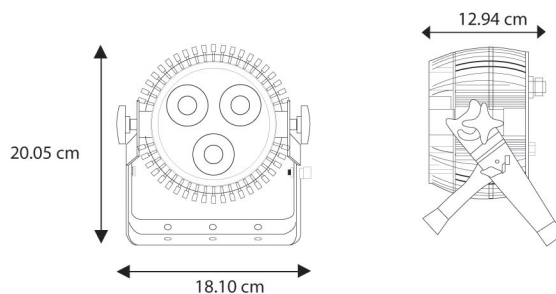

### Dimensiones

- 20.05 cm x 18.10 cm x 12.94 cm

### Peso

- 1.80 Kg

### TABLAS DE DISPERSIÓN DE LUZ

| Ángulo 19°       |       |       |     |     |
|------------------|-------|-------|-----|-----|
| Distancia (m)    | 4     | 8     | 12  | 16  |
| Iluminación (lx) | 6,994 | 1,748 | 777 | 437 |

### DIMENSIONES

Tel. 01800 2535 860 • (55) 5000 9480  
info@showco.com.mx • www.showco.com.mx