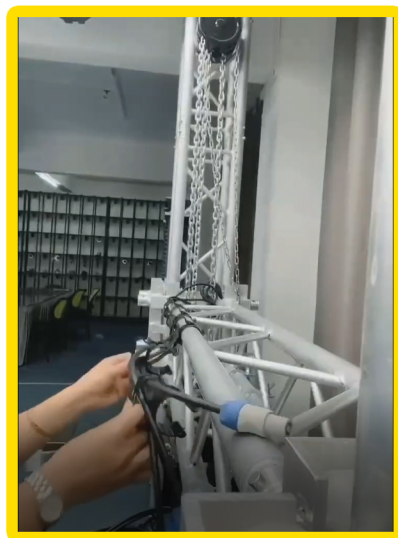

Clip Sujeta Cables AC Y DMX

HL-CSCACDMX01

- Clip de PVC de alta resistencia para soportar cable de AC y DMX en TRUSS o tubo de 2"
- Alta resistencia
- Mayor durabilidad
- Fácil de unir y desmontar
- Mantiene unido y visible el cableado, evitando enredos y errores