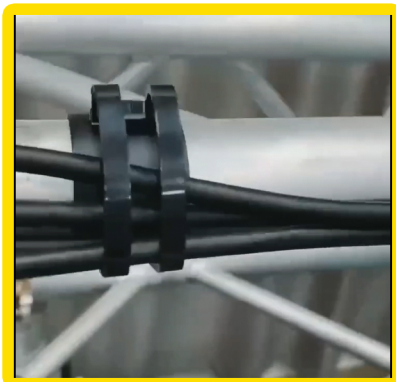

Clip Sujeta Cables AC Y DMX

HL-CSCACDMX01

- Clip de PVC de alta resistencia para soportar cable de AC y DMX en TRUSS o tubo de 2"
- Alta resistencia
- Mayor durabilidad
- Fácil de unir y desmontar
- Mantiene unido y visible el cableado, evitando enredos y errores